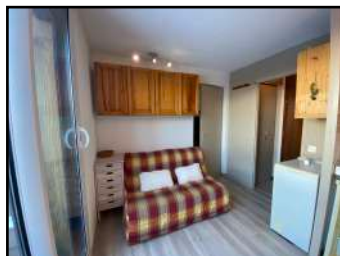

Au cœur de la station, vue montagne, studio 17 m²:

Entrée - salon/coin repas avec canapé lit et accès balcon, coin cuisine (2 plaques de cuisson, réfrigérateur, micro-ondes, rangements avec batterie de cuisine) - cabine (lits superposés) - salle de bains (baignoire, lavabo, wc)

Appartement		Annexes / Environnement	
Étage	3ème avec ascenseur	Garage	Non
Cuisine / séjour	Table + 4 chaises Canapé « BZ » (130)	Casier à ski	Oui
Coin montagne	Lit superposé (un 90 et un 120)	Pistes	200m
Salle de bain/eau	Baignoire	Remontées mécaniques	200m
Wc	Non séparé	Commerces	100m
Exposition	Nord	Animaux	Non acceptés